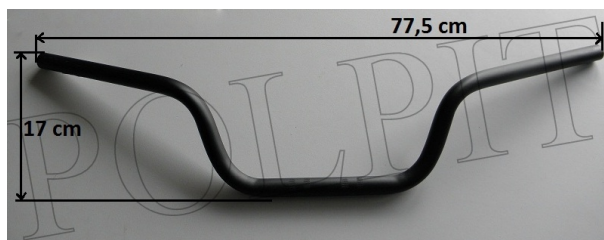

Utworzono 21-06-2024

Kierownica czarna ATV

Cena : 44,00 zł

Nr katalogowy : **ZQA5602**

Stan magazynowy : **< 0**

Średnia ocena : **brak recenzji**

Kierownica czarna ATV

Watermark