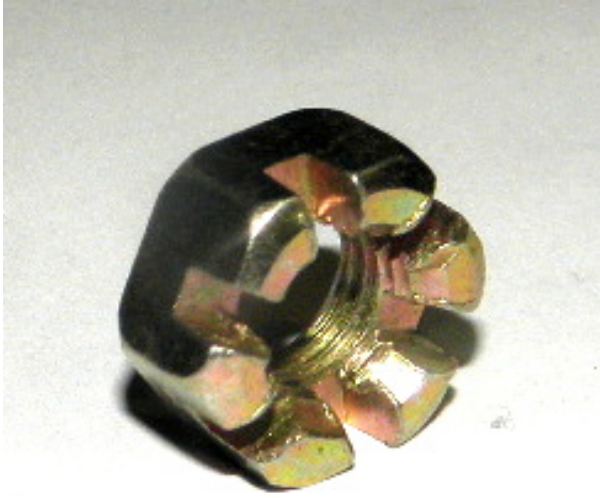

## Nakrętka drążka kierowniczego M10x1.25

**Cena : 3,00 zł**

Nr katalogowy : **R11769**

Stan magazynowy : **bardzo wysoki**

Średnia ocena : **brak recenzji**

---

**Nakrętka drążka kierowniczego M10x1.25**

---