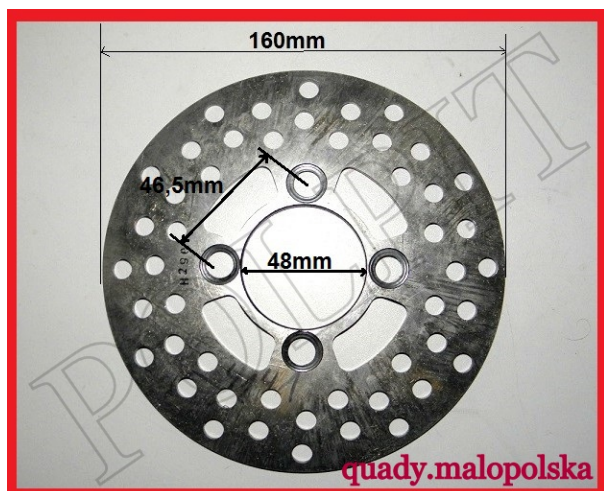

TWOJE LOGO

Utworzono 24-09-2024

Tarcza hamulca przód atv 250

Cena : 54,00 zł

Nr katalogowy : **ZQB4141, 250U55030089**

Stan magazynowy : **wysoki**

Średnia ocena : **brak recenzji**

Tarcza hamulca przedniego atv 250

Przykładowe zastosowanie: Shineray 250STXE

Watermark