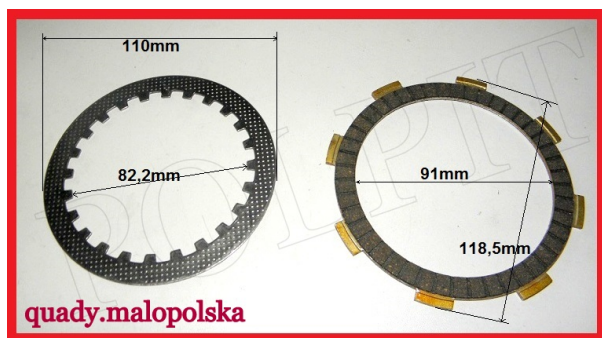

Utworzono 26-09-2024

Tarcze sprzęgła ATV 200 LONCIN

Cena : 30,00 zł

Nr katalogowy : **ZQ0116**

Stan magazynowy : **średni**

Średnia ocena : **brak recenzji**

Tarcze sprzęgła ATV 200 LONCIN

Watermark