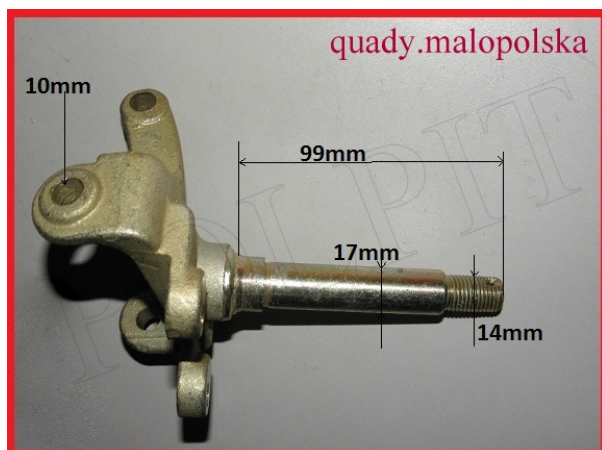

TWOJE LOGO

Utworzono 01-11-2024

Zwrotnica lewa 110-125 hamulec tarczowy

Cena : 80,00 zł

Stan magazynowy : **brak w magazynie**

Średnia ocena : **brak recenzji**

Zwrotnica lewa Quad 110-125 pod hamulce tarczowe