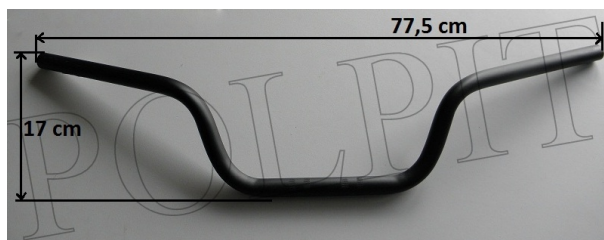

Utworzono 25-06-2024

Kierownica czarna ATV

Cena : 44,00 zł

Nr katalogowy : **ZQA5602**

Stan magazynowy : **< 0**

Średnia ocena : **brak recenzji**

Kierownica czarna ATV

Watermark