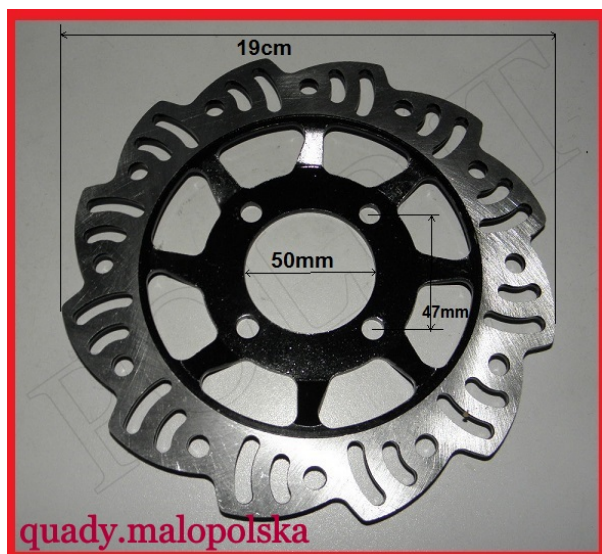

## Tarcza hamulcowa hamulca Tył Cross 110-125cc

**Cena : 32,00 zł**

Nr katalogowy : **R11568**

Stan magazynowy : **niski**

Średnia ocena : **brak recenzji**

---

## Tarcza hamulcowa Tył Cross 110-125cc

---

watermark