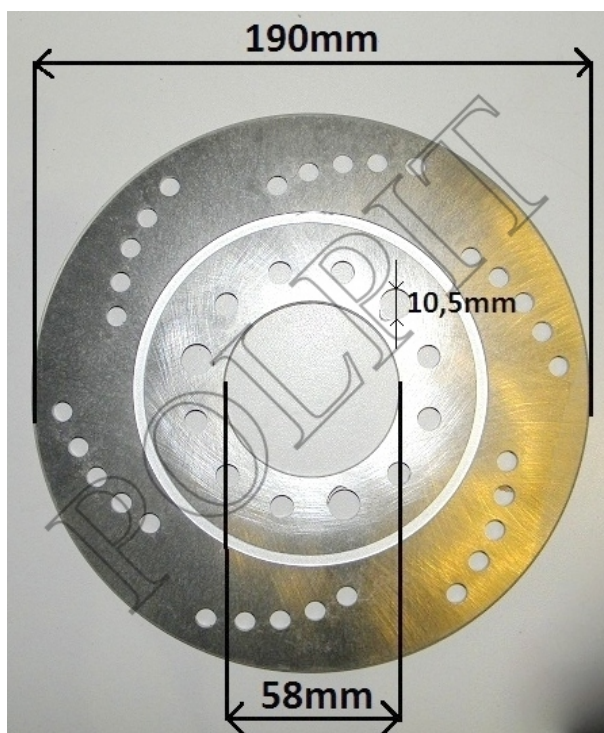

Utworzono 20-09-2024

Tarcza hamulca tył 125

Cena : 50,00 zł

Nr katalogowy : **ZV41411**

Dostępność : **Na zamówienie**

Stan magazynowy : **poniżej średniego**

Średnia ocena : **brak recenzji**

TARCZA HAMULCA TYŁ 125 OTWÓR SRODKOWY 58mm OTWÓR DO MOCOWANIA 11mm ŚREDNICA 190mm