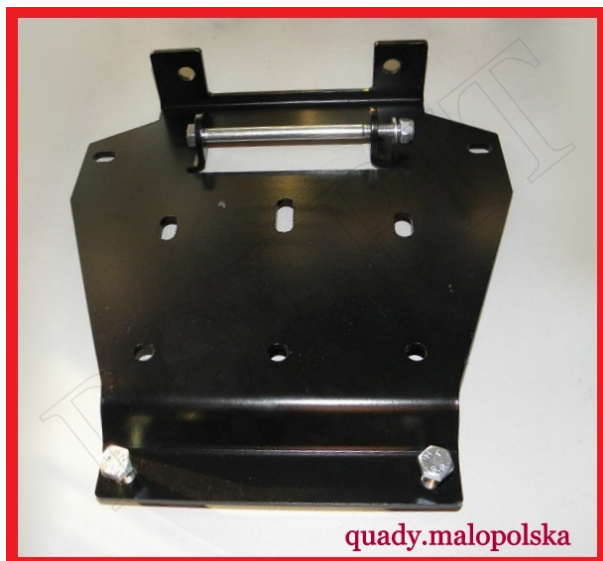

## Płyta montażowa wyciągarki Honda Rincon 650cc

**Cena : 85,00 zł**

Stan magazynowy : **brak w magazynie**

Średnia ocena : **brak recenzji**

## Płyta montażowa wyciągarki Honda Rincon 650cc

watermark