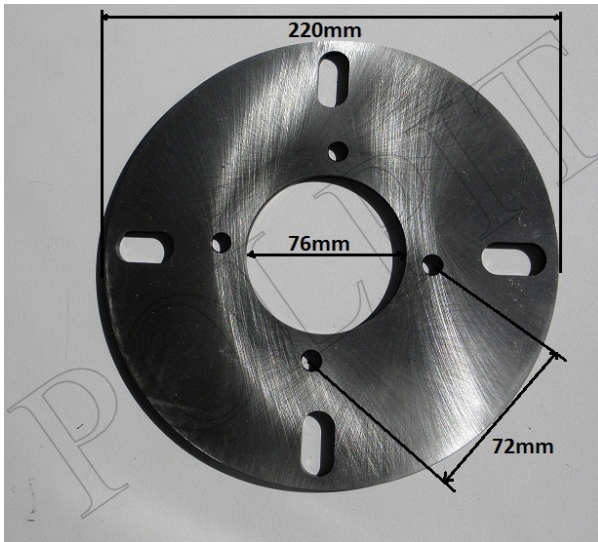

TWOJE LOGO

Utworzono 21-09-2024

Tarcza hamulca tył

Cena : 60,00 zł

Nr katalogowy : **10-081**

Stan magazynowy : **wysoki**

Średnia ocena : **brak recenzji**

Tarcza hamulca tył