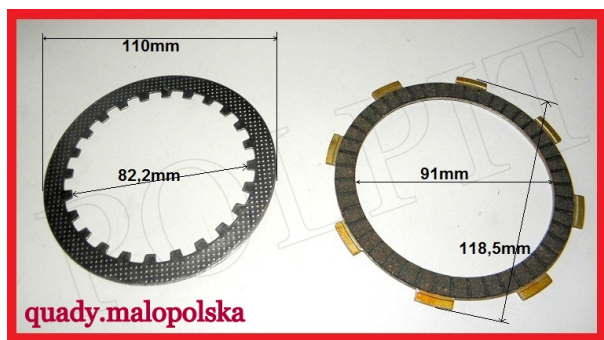

Utworzono 23-06-2024

Tarcze sprzęgła ATV 200 LONCIN

Cena : 30,00 zł

Nr katalogowy : **ZQ0116**

Stan magazynowy : **średni**

Średnia ocena : **brak recenzji**

Tarcze sprzęgła ATV 200 LONCIN

Watermark