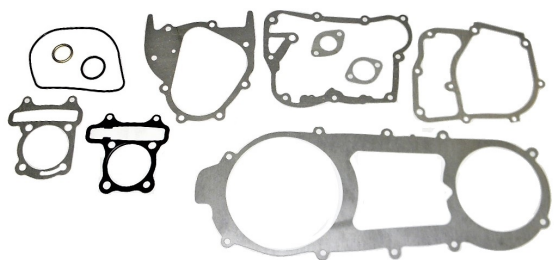

Utworzono 23-06-2024

Uszczelki KPL duży ATV 150

Cena : 14,00 zł

Nr katalogowy : **R10759**

Stan magazynowy : **poniżej średniego**

Średnia ocena : **brak recenzji**

Uszczelki KPL duży ATV 150

Watermark