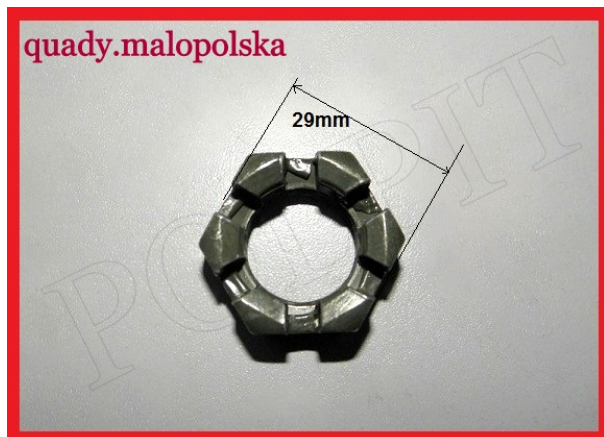

## Nakrętka osi Tył ATV 250STXE

**Cena : 9,00 zł**

Nr katalogowy : **ZQB62110**

Stan magazynowy : **poniżej średniego**

Średnia ocena : **brak recenzji**

## Nakrętka osi Tył ATV 250STXE

M20

Watermark