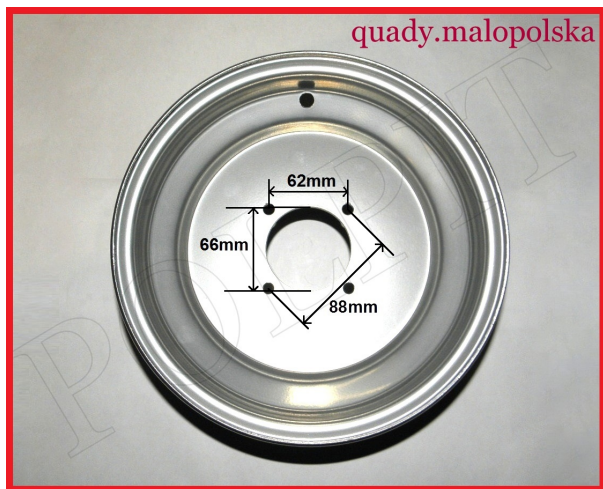

TWOJE LOGO

Utworzono 25-06-2024

FELGA 10" Przód**Cena : 81,00 zł**Nr katalogowy : **R08335**Stan magazynowy : **brak w magazynie**Średnia ocena : **brak recenzji**

FELGA 10" Przód
4 śruby

watermark