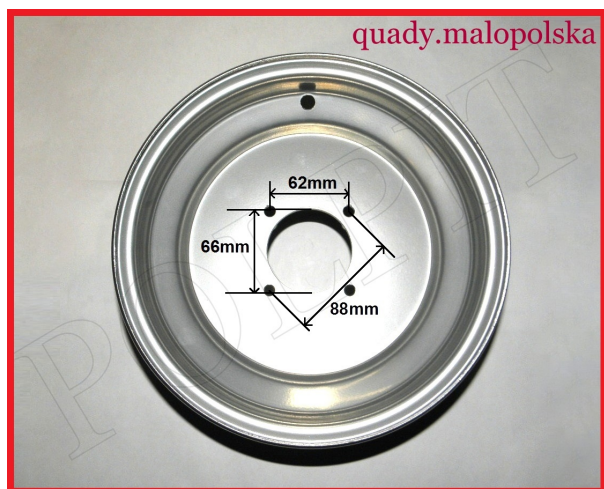

## FELGA 10" Przód

**Cena : 81,00 zł**

Nr katalogowy : **R08335**

Stan magazynowy : **brak w magazynie**

Średnia ocena : **brak recenzji**

FELGA 10" Przód  
4 śruby

watermark