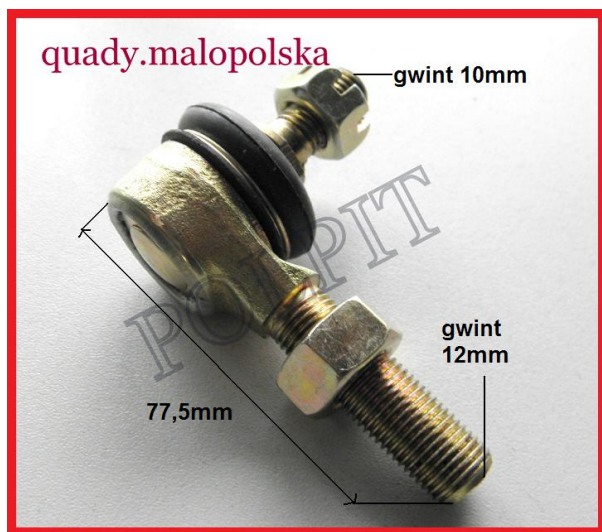

TWOJE LOGO

Utworzono 23-06-2024

Końcówka drążka kierowniczego ATV M10/ M12x1,25 lewy gwint

Cena : 37,00 zł

Nr katalogowy : **KG05127**

Stan magazynowy : **niski**

Średnia ocena : **brak recenzji**

Końcówka drążka kierowniczego do ATV lewy gwint M12 x 1,25
Pasuje do dragon, diablo 200