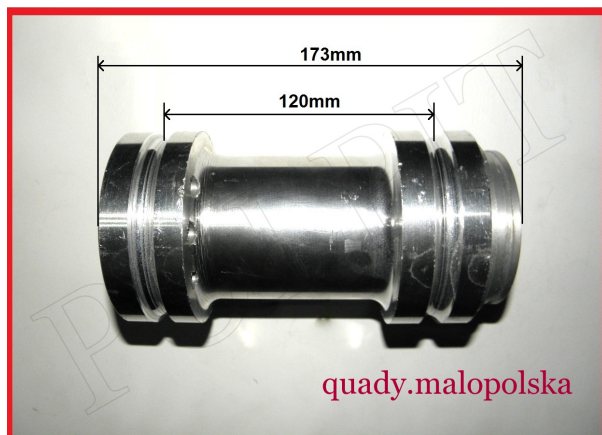

TWOJE LOGO

Utworzono 24-06-2024

Mimośród osi tył mocowanie Bashan ATV 200/250

Cena : 132,00 zł

Nr katalogowy : **10-233**

Stan magazynowy : **brak w magazynie**

Średnia ocena : **brak recenzji**

Mimośród osi tył mocowanie Bashan ATV 200/250

długość całkowita 173mm

średnica pod łożysko 62mm

średnica zewnętrzna mocowania w wachaczu 90mm

rozstaw mocowania do wachacza (od środka do środka wytoczenia) 120mm

mimośród wykonany z aluminium