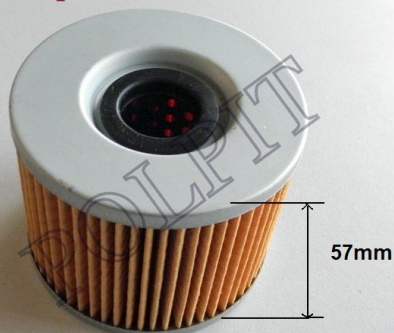

TWOJE LOGO

Utworzono 24-09-2024

Wkład filtra oleju Suzuki

quady.malopolska

**Cena : 12,00 zł**Nr katalogowy : **341 421**Stan magazynowy : **poniżej średniego**Średnia ocena : **brak recenzji**

Wkład filtra oleju Suzuki

przykładowe zastosowanie: GSF 250 N, GSF 250 P, GSF 250 R,
GSF 250 S, GSF 250 V

Watermark