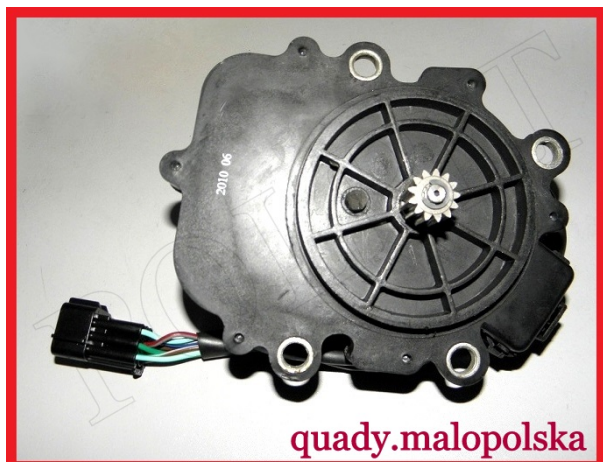

## Silnik załączania napędu CF Moto 500

**Cena : 400,00 zł**

Nr katalogowy : **CF500M-20-2, CF188-314000**

Stan magazynowy : **brak w magazynie**

Średnia ocena : **brak recenzji**

---

## Silnik załączania napędu CF Moto 500

**Nr CF Moto 0181-314000**

---

Watermark