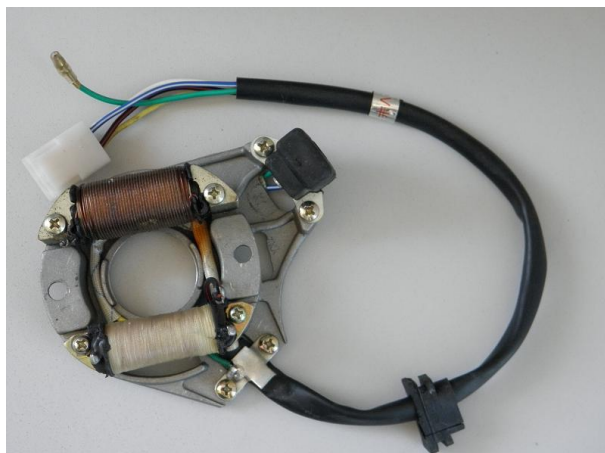

Utworzono 21-06-2024

Stator iskrowy dwu cewkowy

Cena : 65,00 zł

Nr katalogowy : **MOT2**

Stan magazynowy : **poniżej średniego**

Średnia ocena : **brak recenzji**

Stator iskrowy dwucewkowy z wtyczką 4 + 1

Watermark