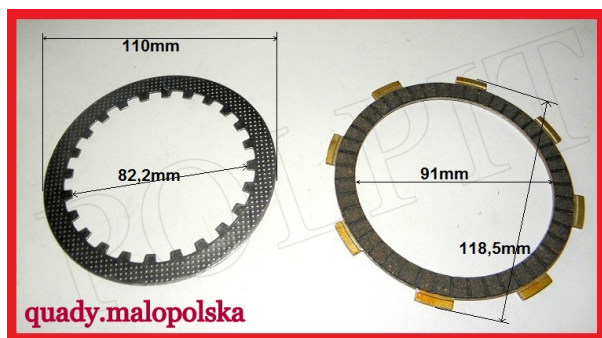

Utworzono 21-09-2024

Tarcze sprzęgła ATV 200 LONCIN

Cena : 30,00 zł

Nr katalogowy : **ZQ0116**

Stan magazynowy : **średni**

Średnia ocena : **brak recenzji**

Tarcze sprzęgła ATV 200 LONCIN

watermark