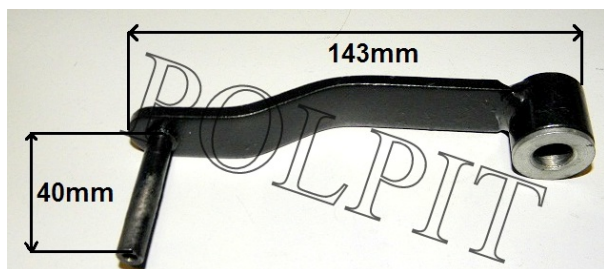

Utworzono 20-09-2024

Dźwignia napinacza łańcucha z tuleją ATV 250 STXE

Cena : 22,00 zł

Nr katalogowy : **ZQB70050**

Dostępność : **Dostępny**

Stan magazynowy : **brak w magazynie**

Średnia ocena : **brak recenzji**

Dźwignia napinacza łańcucha z tuleją ATV 250 STXE

Watermark