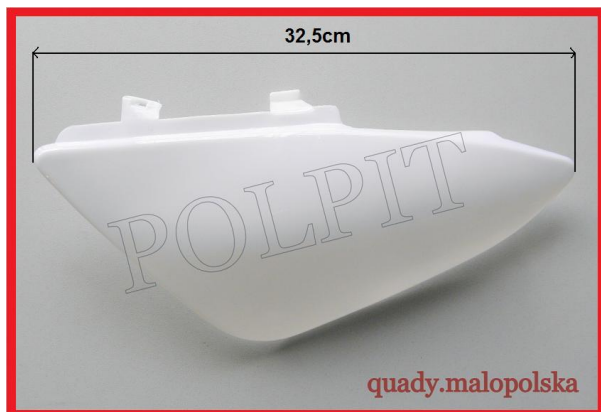

TWOJE LOGO

Utworzono 25-06-2024

Plastik lewy tył cross 110-125cc

Cena : 11,00 zł

Nr katalogowy : **ROY08317**

Stan magazynowy : **poniżej średniego**

Średnia ocena : **brak recenzji**

Plastik lewy tył do crossa o pojemności 110-125cc