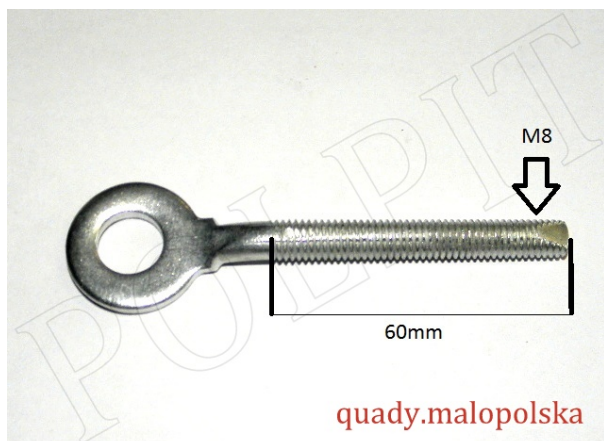

Utworzono 21-09-2024

Napinacz naciąg łańcucha CROSS 110 125 cc

Cena : 8,00 zł

Nr katalogowy : **110SF-0064**

Stan magazynowy : **brak w magazynie**

Średnia ocena : **brak recenzji**

Napinacz naciąg łańcucha CROSS 110 125 cc

watermark