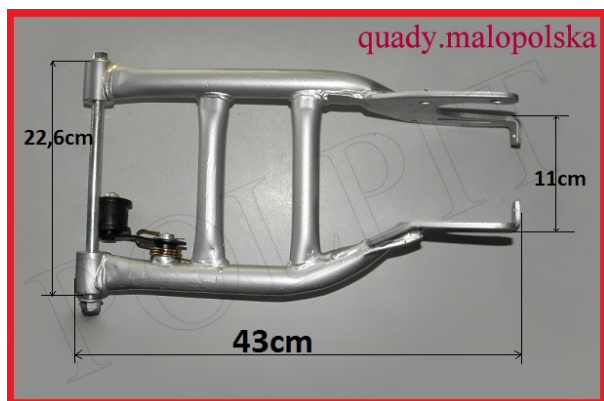

TWOJE LOGO

Utworzono 25-06-2024

Wahacz tył ATV 200-250cc

Cena : 146,00 zł

Nr katalogowy : **ZQ5108**

Stan magazynowy : **brak w magazynie**

Średnia ocena : **brak recenzji**

Wahacz tył ATV 200-250cc