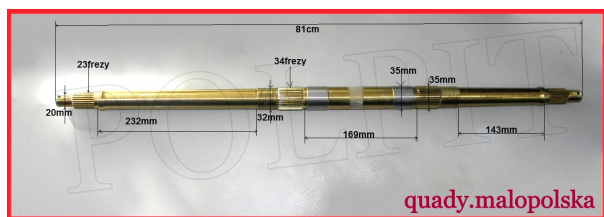

Utworzono 25-06-2024

Oś tylna EGL Lyda

Cena : 259,00 zł

Stan magazynowy : **brak w magazynie**

Średnia ocena : **brak recenzji**

quady.malopolska

Oś tylna EGL Lyda

watermark