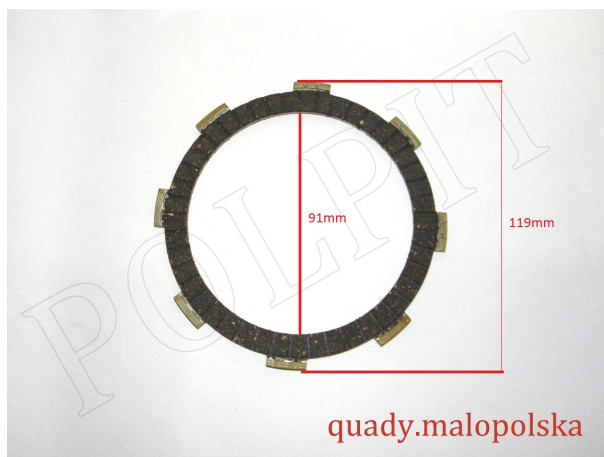

## Tarcza sprzęgła 250 STXE

**Cena : 7,00 zł**

Nr katalogowy : **250s24060004**

Stan magazynowy : **wysoki**

Średnia ocena : **brak recenzji**

## Tarcza sprzęgła 250 STXE

Watermark