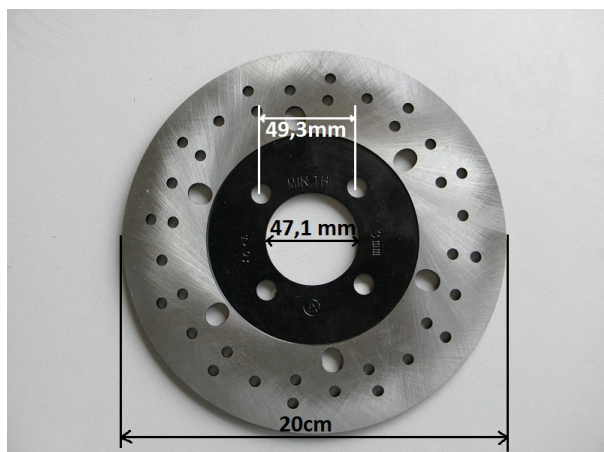

Utworzono 23-06-2024

Tarcza hamulca tył ATV 200

Cena : 75,00 zł

Nr katalogowy : **ZQL41411**

Stan magazynowy : **średni**

Średnia ocena : **brak recenzji**

Tarcza hamulca tył ATV 200

Watermark