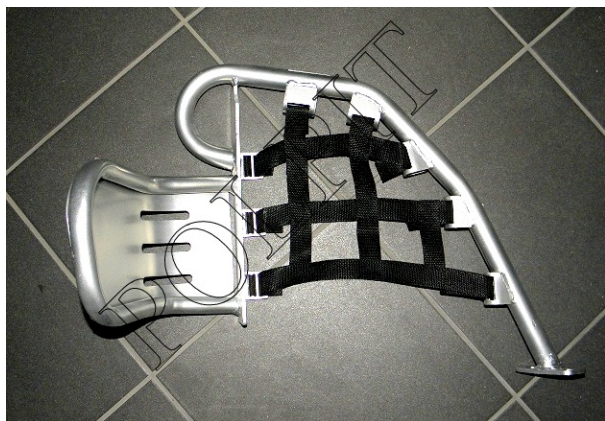

Utworzono 24-06-2024

Podest kierowcy lewy srebrny ATV 250 STXE

Cena : 86,00 zł

Nr katalogowy : **ZQB5513**

Stan magazynowy : **brak w magazynie**

Średnia ocena : **brak recenzji**

Podest kierowcy lewy srebrny ATV 250 STXE