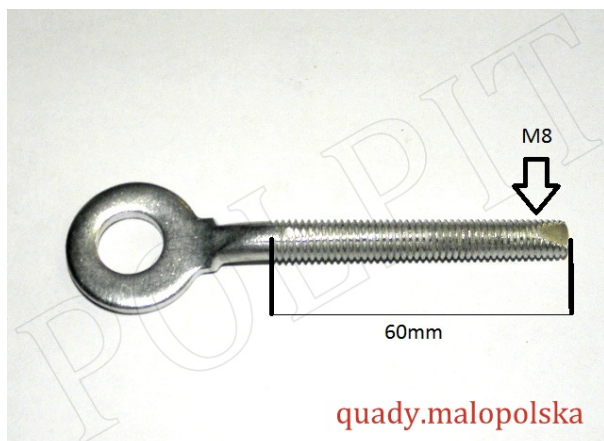

TWOJE LOGO

Utworzono 25-06-2024

Napinacz naciąg łańcucha CROSS 110 125 cc

Cena : 8,00 zł

Nr katalogowy : **110SF-0064**

Stan magazynowy : **brak w magazynie**

Średnia ocena : **brak recenzji**

Napinacz naciąg łańcucha CROSS 110 125 cc

watermark