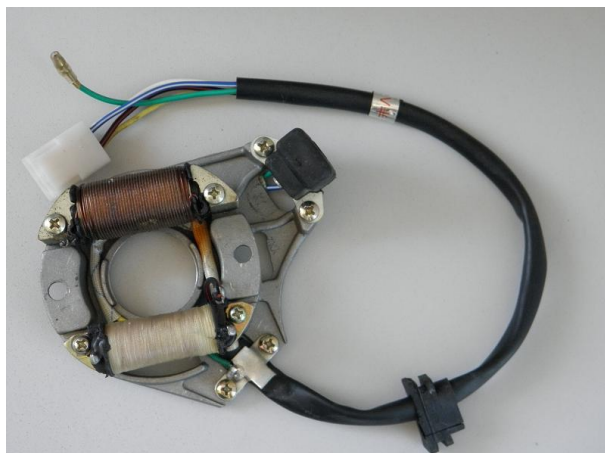

## Stator iskrowy dwu cewkowy

**Cena : 65,00 zł**

Nr katalogowy : **MOT2**

Stan magazynowy : **poniżej średniego**

Średnia ocena : **brak recenzji**

Stator iskrowy dwucewkowy z wtyczką 4 + 1

Watermark