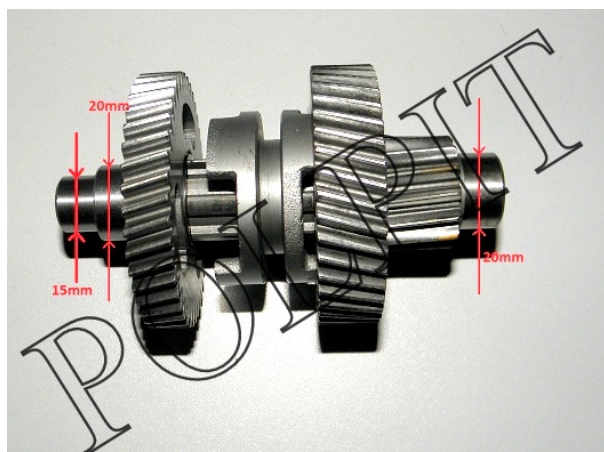

Utworzono 26-09-2024

Wałek biegu wstecznego ATV 150 AUTOMAT XY150STE SHINERAY

Cena : 112,00 zł

Nr katalogowy : **ZQC0504**

Stan magazynowy : **wysoki**

Średnia ocena : **brak recenzji**

Wałek biegu wstecznego ATV 150 AUTOMAT XY150STE SHINERAY