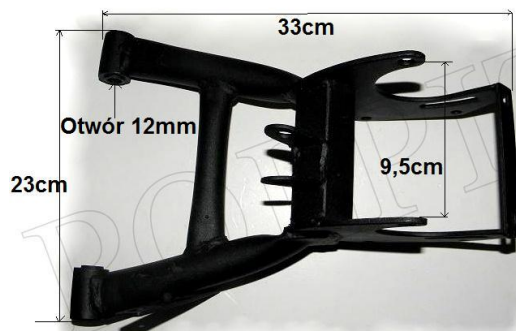

TWOJE LOGO

Utworzono 25-09-2024

Wahacz tylny

Cena : 66,00 zł

Nr katalogowy : **M108**

Stan magazynowy : **brak w magazynie**

Średnia ocena : **brak recenzji**

Wahacz tylny do quada model N I