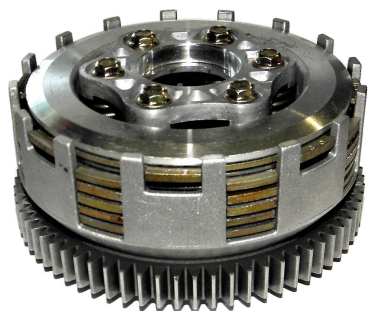

## Sprzęgło z koszem KPL ATV 200-250cc

**Cena : 86,00 zł**

Nr katalogowy : **200QE4020C**

Stan magazynowy : **wysoki**

Średnia ocena : **brak recenzji**

---

## Sprzęgło z koszem KPL ATV 200-250cc

Wymiary:

- ilość tarcz ciernych: 6
- ilość tarcz dociskowych: 5
- ilość śrub: 6
- ilość zębów koła: 73
- średnica koła zębatego: 130 mm
- średnica zewnętrzna kosza: 121 mm
- średnica wewnętrznych frezów: 28/30 mm
- ilość wewnętrznych frezów: 6
- wysokość: 65,5 mm