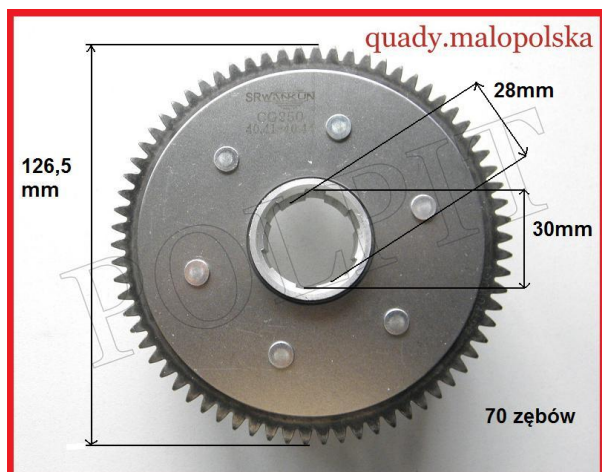

TWOJE LOGO

Utworzono 22-06-2024

Kosz sprzęgła ATV 250 STXE

Cena : 94,00 zł

Nr katalogowy : **ZQB01011 250S24150003**

Stan magazynowy : **poniżej średniego**

Średnia ocena : **brak recenzji**

Kosz sprzęgła ATV 250 STXE

wymiary:

- 70 zębów
- długość całkowita 126,5mm
- na wałek 30/28

przykładowe zastosowanie: Shineray 250 STXE, Bashan