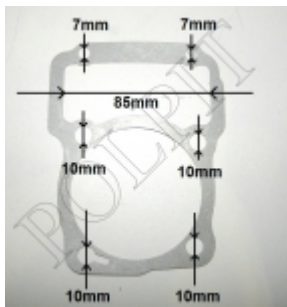

Uszczelkę pod cylinder

[ZQB0044](#)