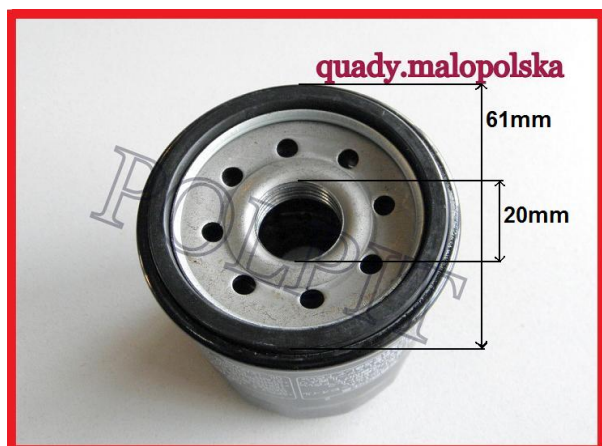

TWOJE LOGO

Utworzono 23-06-2024

Filtr oleju Kawasaki

Cena : 18,00 zł

Nr katalogowy : **334 136**

Stan magazynowy : **poniżej średniego**

Średnia ocena : **brak recenzji**

Filtr oleju Kawasaki

wymiary:

wysokość: 75mm

średnica uszczelki: 61mm

gwint: M20

przykładowe zastosowanie: ZXR 250 C, ZXR 250 D1, KVF 300, KLF 400, KVF 400, ZX 400 G, ZZR 400, ER 500 B3, ZX 600, ZX 750, ZZR 400,