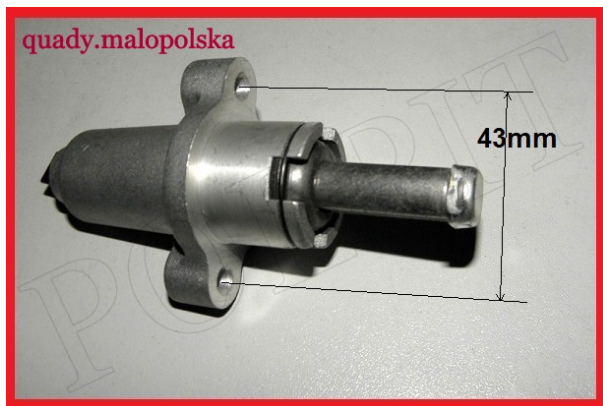

## Napinacz łańcucha rozrządu CF Moto 500cc

quady.malopolska

**Cena : 140,00 zł**

Nr katalogowy : **0180-023200-0080 CF500M-7-10**

Stan magazynowy : **brak w magazynie**

Średnia ocena : **brak recenzji**

---

## Napinacz łańcucha rozrządu CF Moto 500cc

---

Watermark