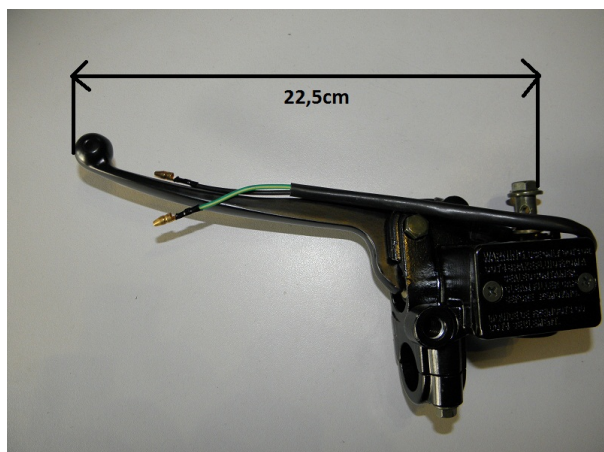

Utworzono 24-09-2024

Pompka hamulca tylnego lewa kpl

Cena : 69,00 zł

Nr katalogowy : **ZLK40011**

Dostępność : **Na zamówienie**

Stan magazynowy : **brak w magazynie**

Średnia ocena : **brak recenzji**

Pompka hamulca tylnego lewa kpl