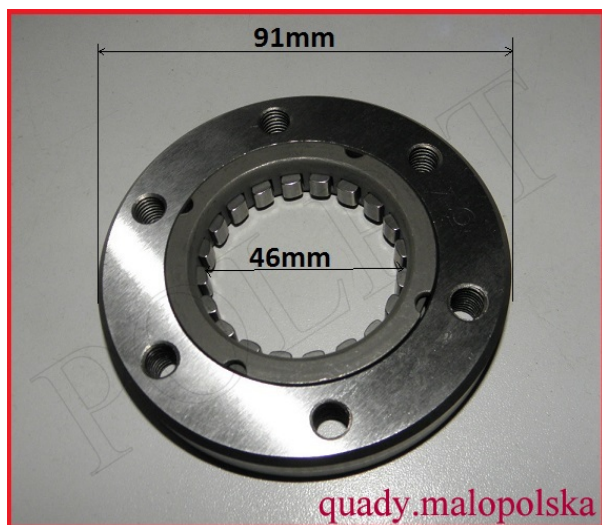

TWOJE LOGO

Utworzono 21-09-2024

Sprzęgło jednokierunkowe rozrusznika 300cc

Cena : 215,00 zł

Nr katalogowy : **CH300M-33-106 2.1.01.0290**

Stan magazynowy : **średni**

Średnia ocena : **brak recenzji**

Sprzęgło jednokierunkowe rozrusznika 300cc